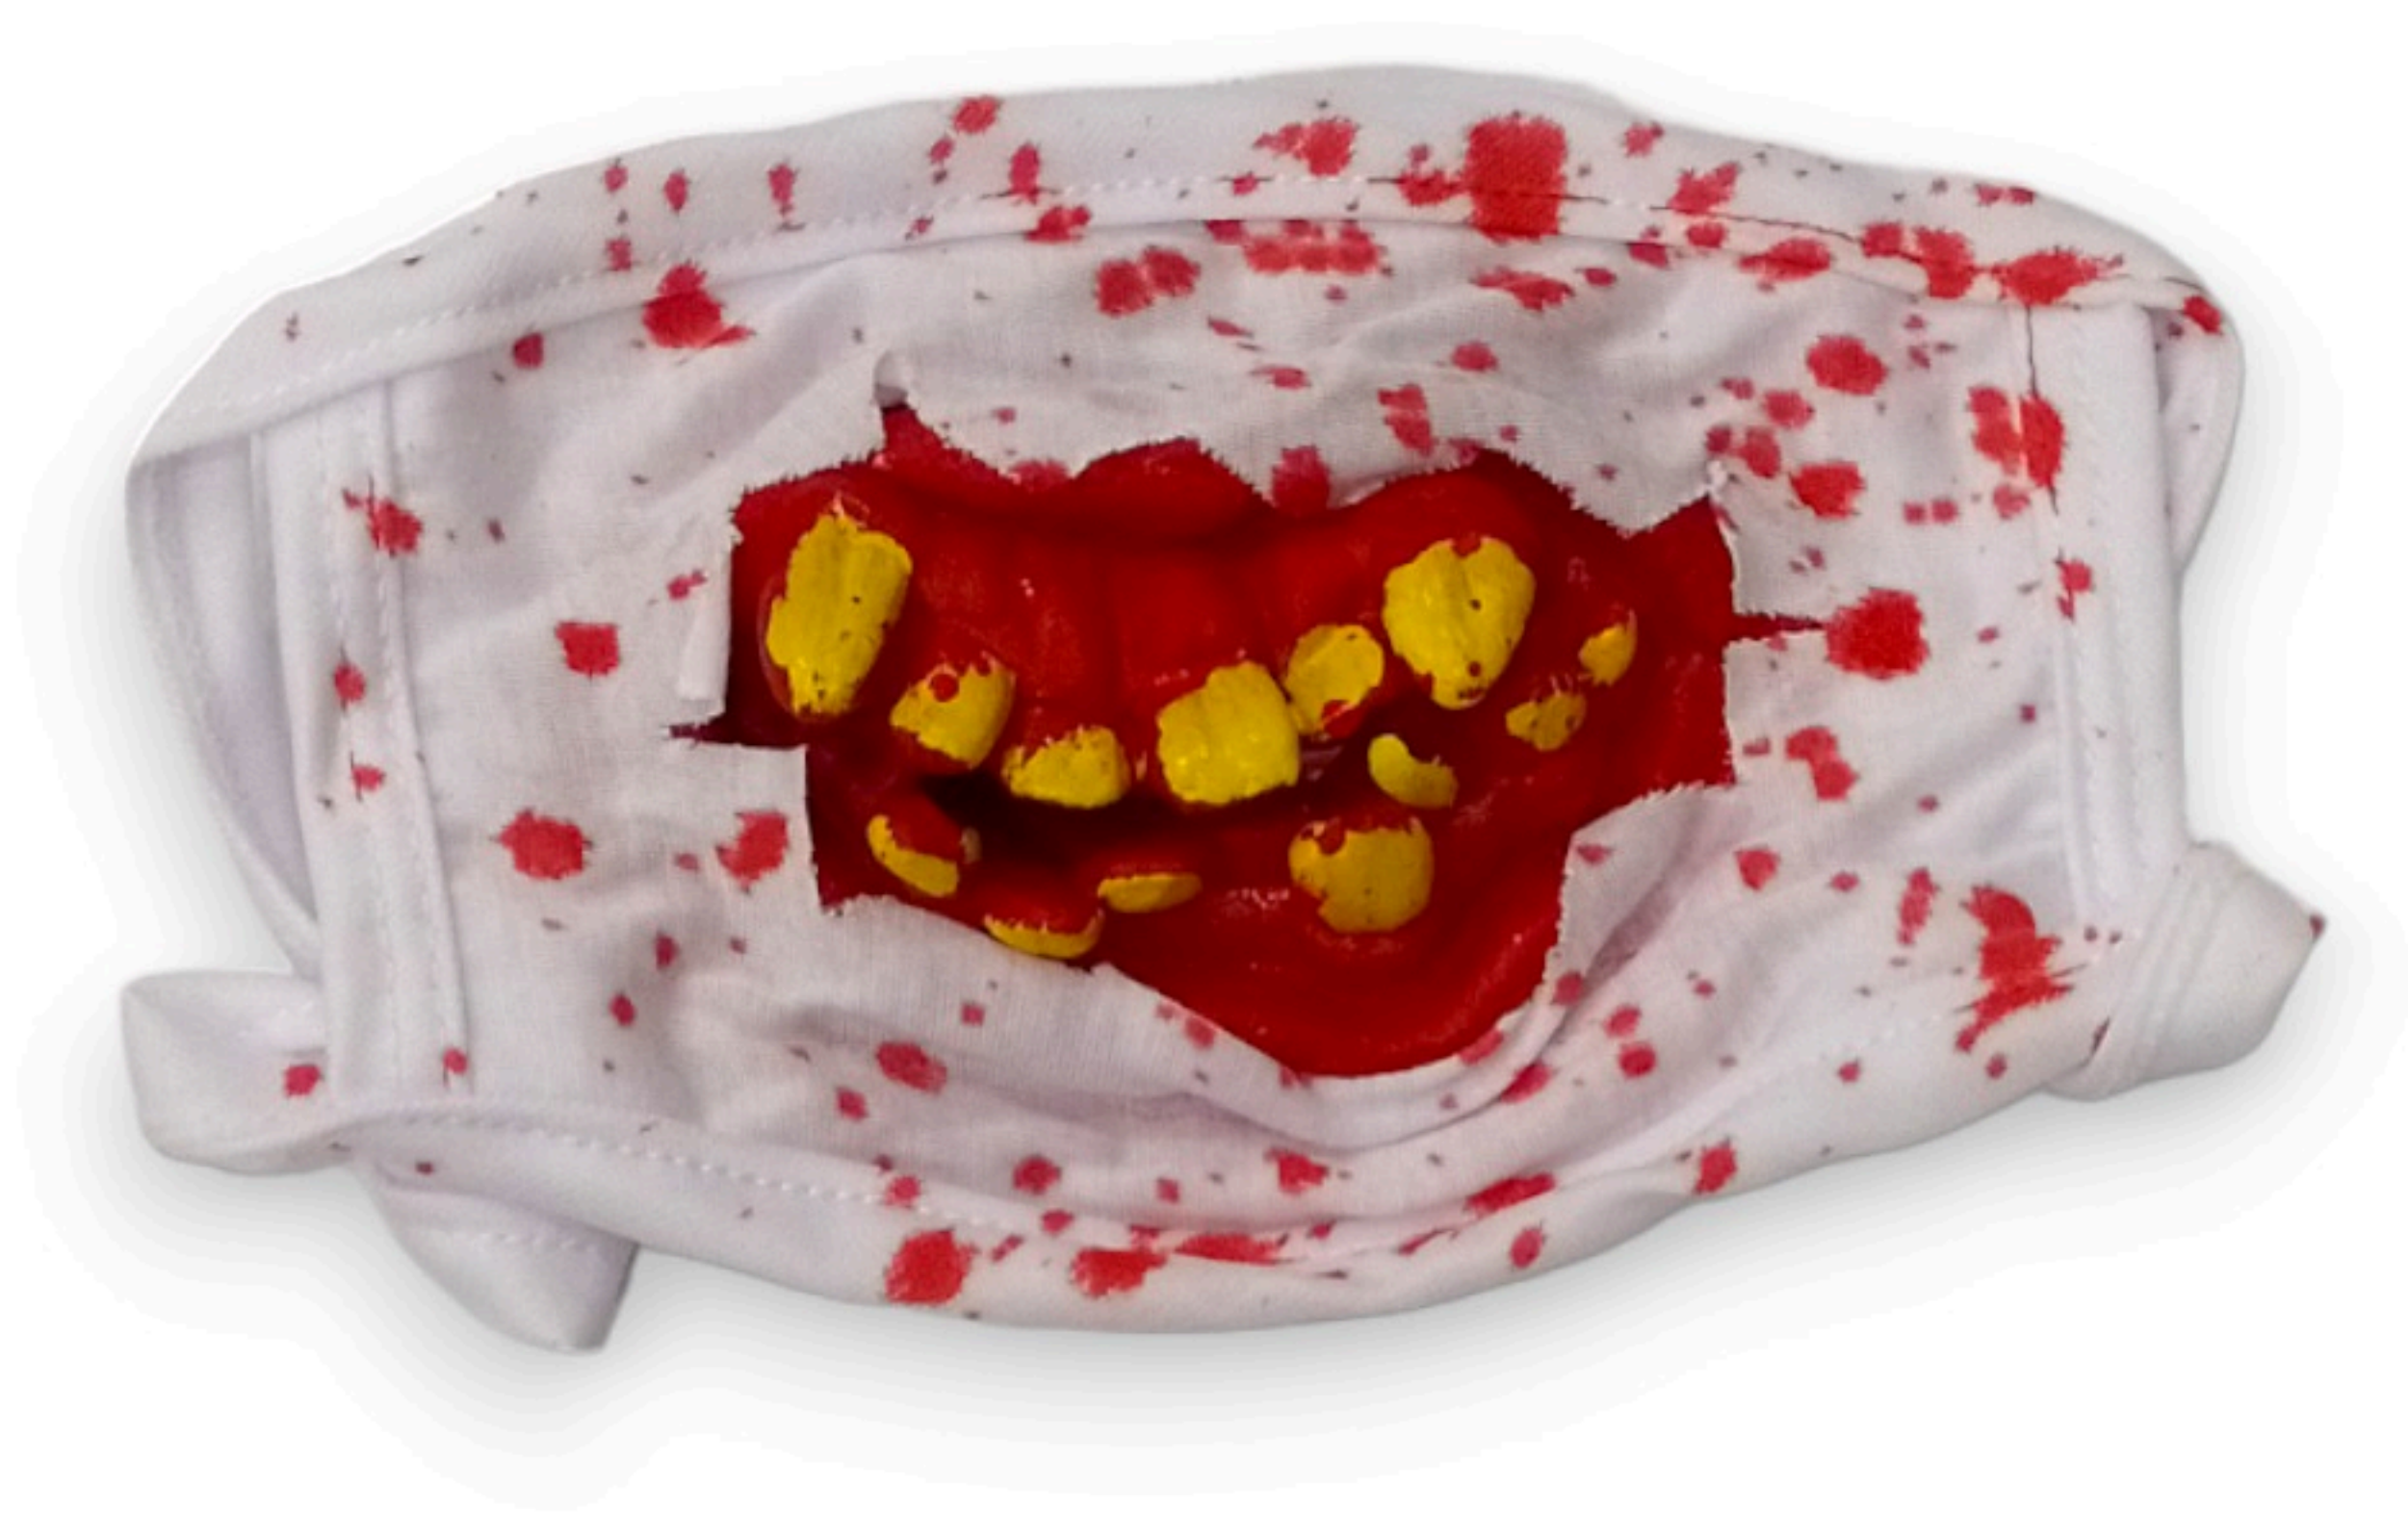

Catálogo Halloween

**Mike
Party**

Cotillón y Repostería

ALAS DE ANGEL NEGRA

ALAS DE ANGEL

ALAS DE DIABLA

CAPA ROJA

CARETA VAMPIRO

DECORACIONES Y GUIRNALDAS HALLOWEEN

DESCARTABLES PARA HALLOWEEN

GORRO CON HACHA

GUANTE GARRA ROJO Y PLATEADO

GUIRNALDA PAYASO HALLOWWEN

LENTE

MÁSCARA CALAVERA CON LUCES LED

Máscara Careta Anonimo

Máscara Careta Calavera

Máscara Careta Chuky

Máscara Careta Fantasma

Máscara Careta Frankstein

Máscara Careta Jason

Máscara Careta Vampiresa

Máscara de Latex El Cuervo

Máscara de Vampiro

Mascarilla de Zombie

Peluca Larga Bruja Halloween

Peluca Vampiro Bicolor

Protesis de Halloween

Set de Diabolo

Set de Esqueleto Asesino

Set Fantasma

Set Freddy Krueger